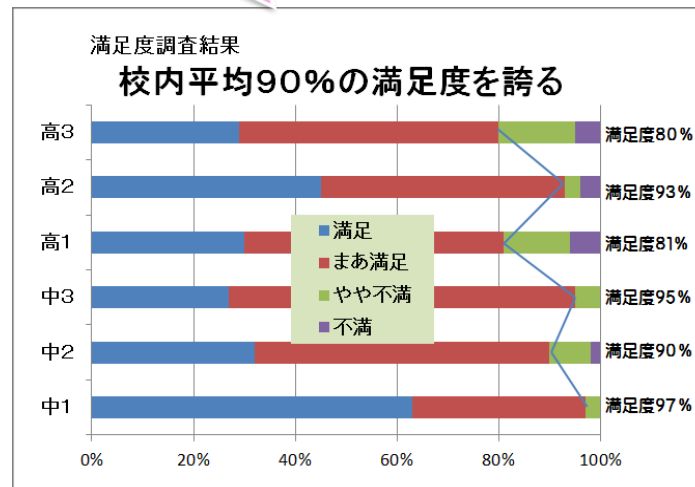

## 施設訪問での学び

- ・建学の精神の実践の場として年複数回の施設訪問には参加者多数
- ・お年寄りや施設の方に毎回楽しみにしていただいています

## 学習・生活・エチケットの

きめ細やかな指導

- ・あらゆる場面で隣人愛の精神が語られ、実践されていきます

心の教育

英語に強い

学校満足度が  
高い

推薦による有名私大  
多数進学  
受験による難関大学合格!

協定2大学+128大学に豊富な指定校推薦枠!